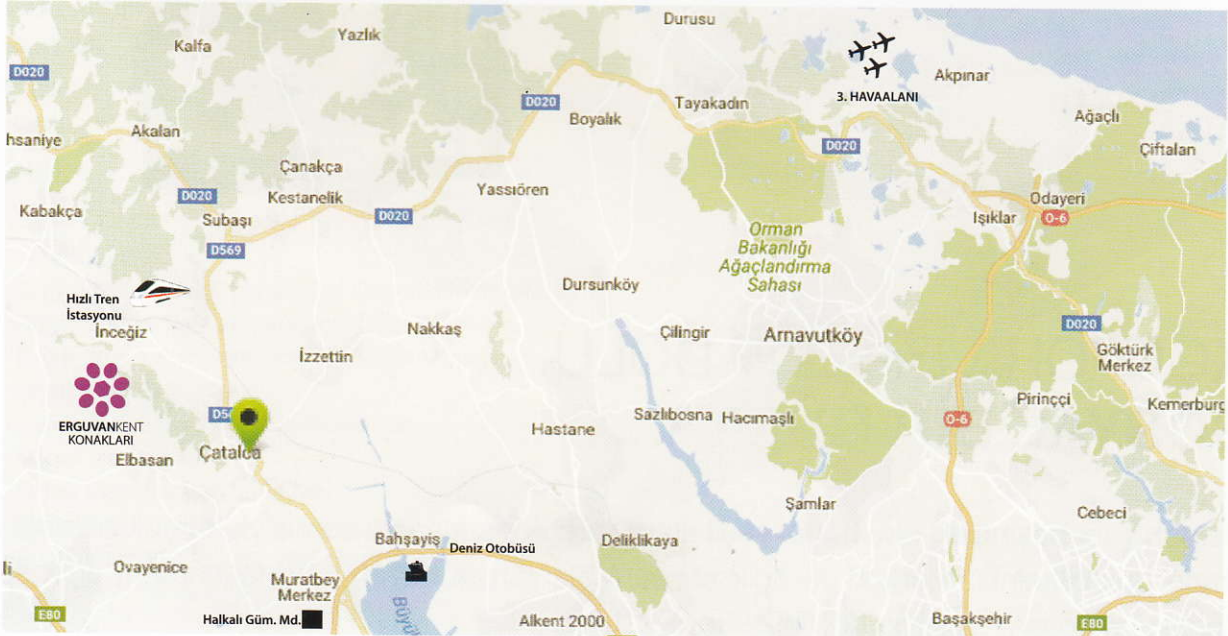

# ERGUOVANKENT KONAKLARI, ÇAM ORMANLARINA, YEMYEŞİL KIRLARA AÇILIYOR...

Projede doğal spor ve gezinti alanları mevcuttur.

Yeni Çatalca'da yer alan proje; Çatalca TEM bağlantı gişelerine 6 dakika mesafededir. 3. Havalimanı 20 dakika mesafededir. Bölge, lokasyon bakımından Hızlı Tren İnceğiz istasyonuna, Halkalı Gümrüğüne, Büyükçekmece BUDO hattına çok yakındır.